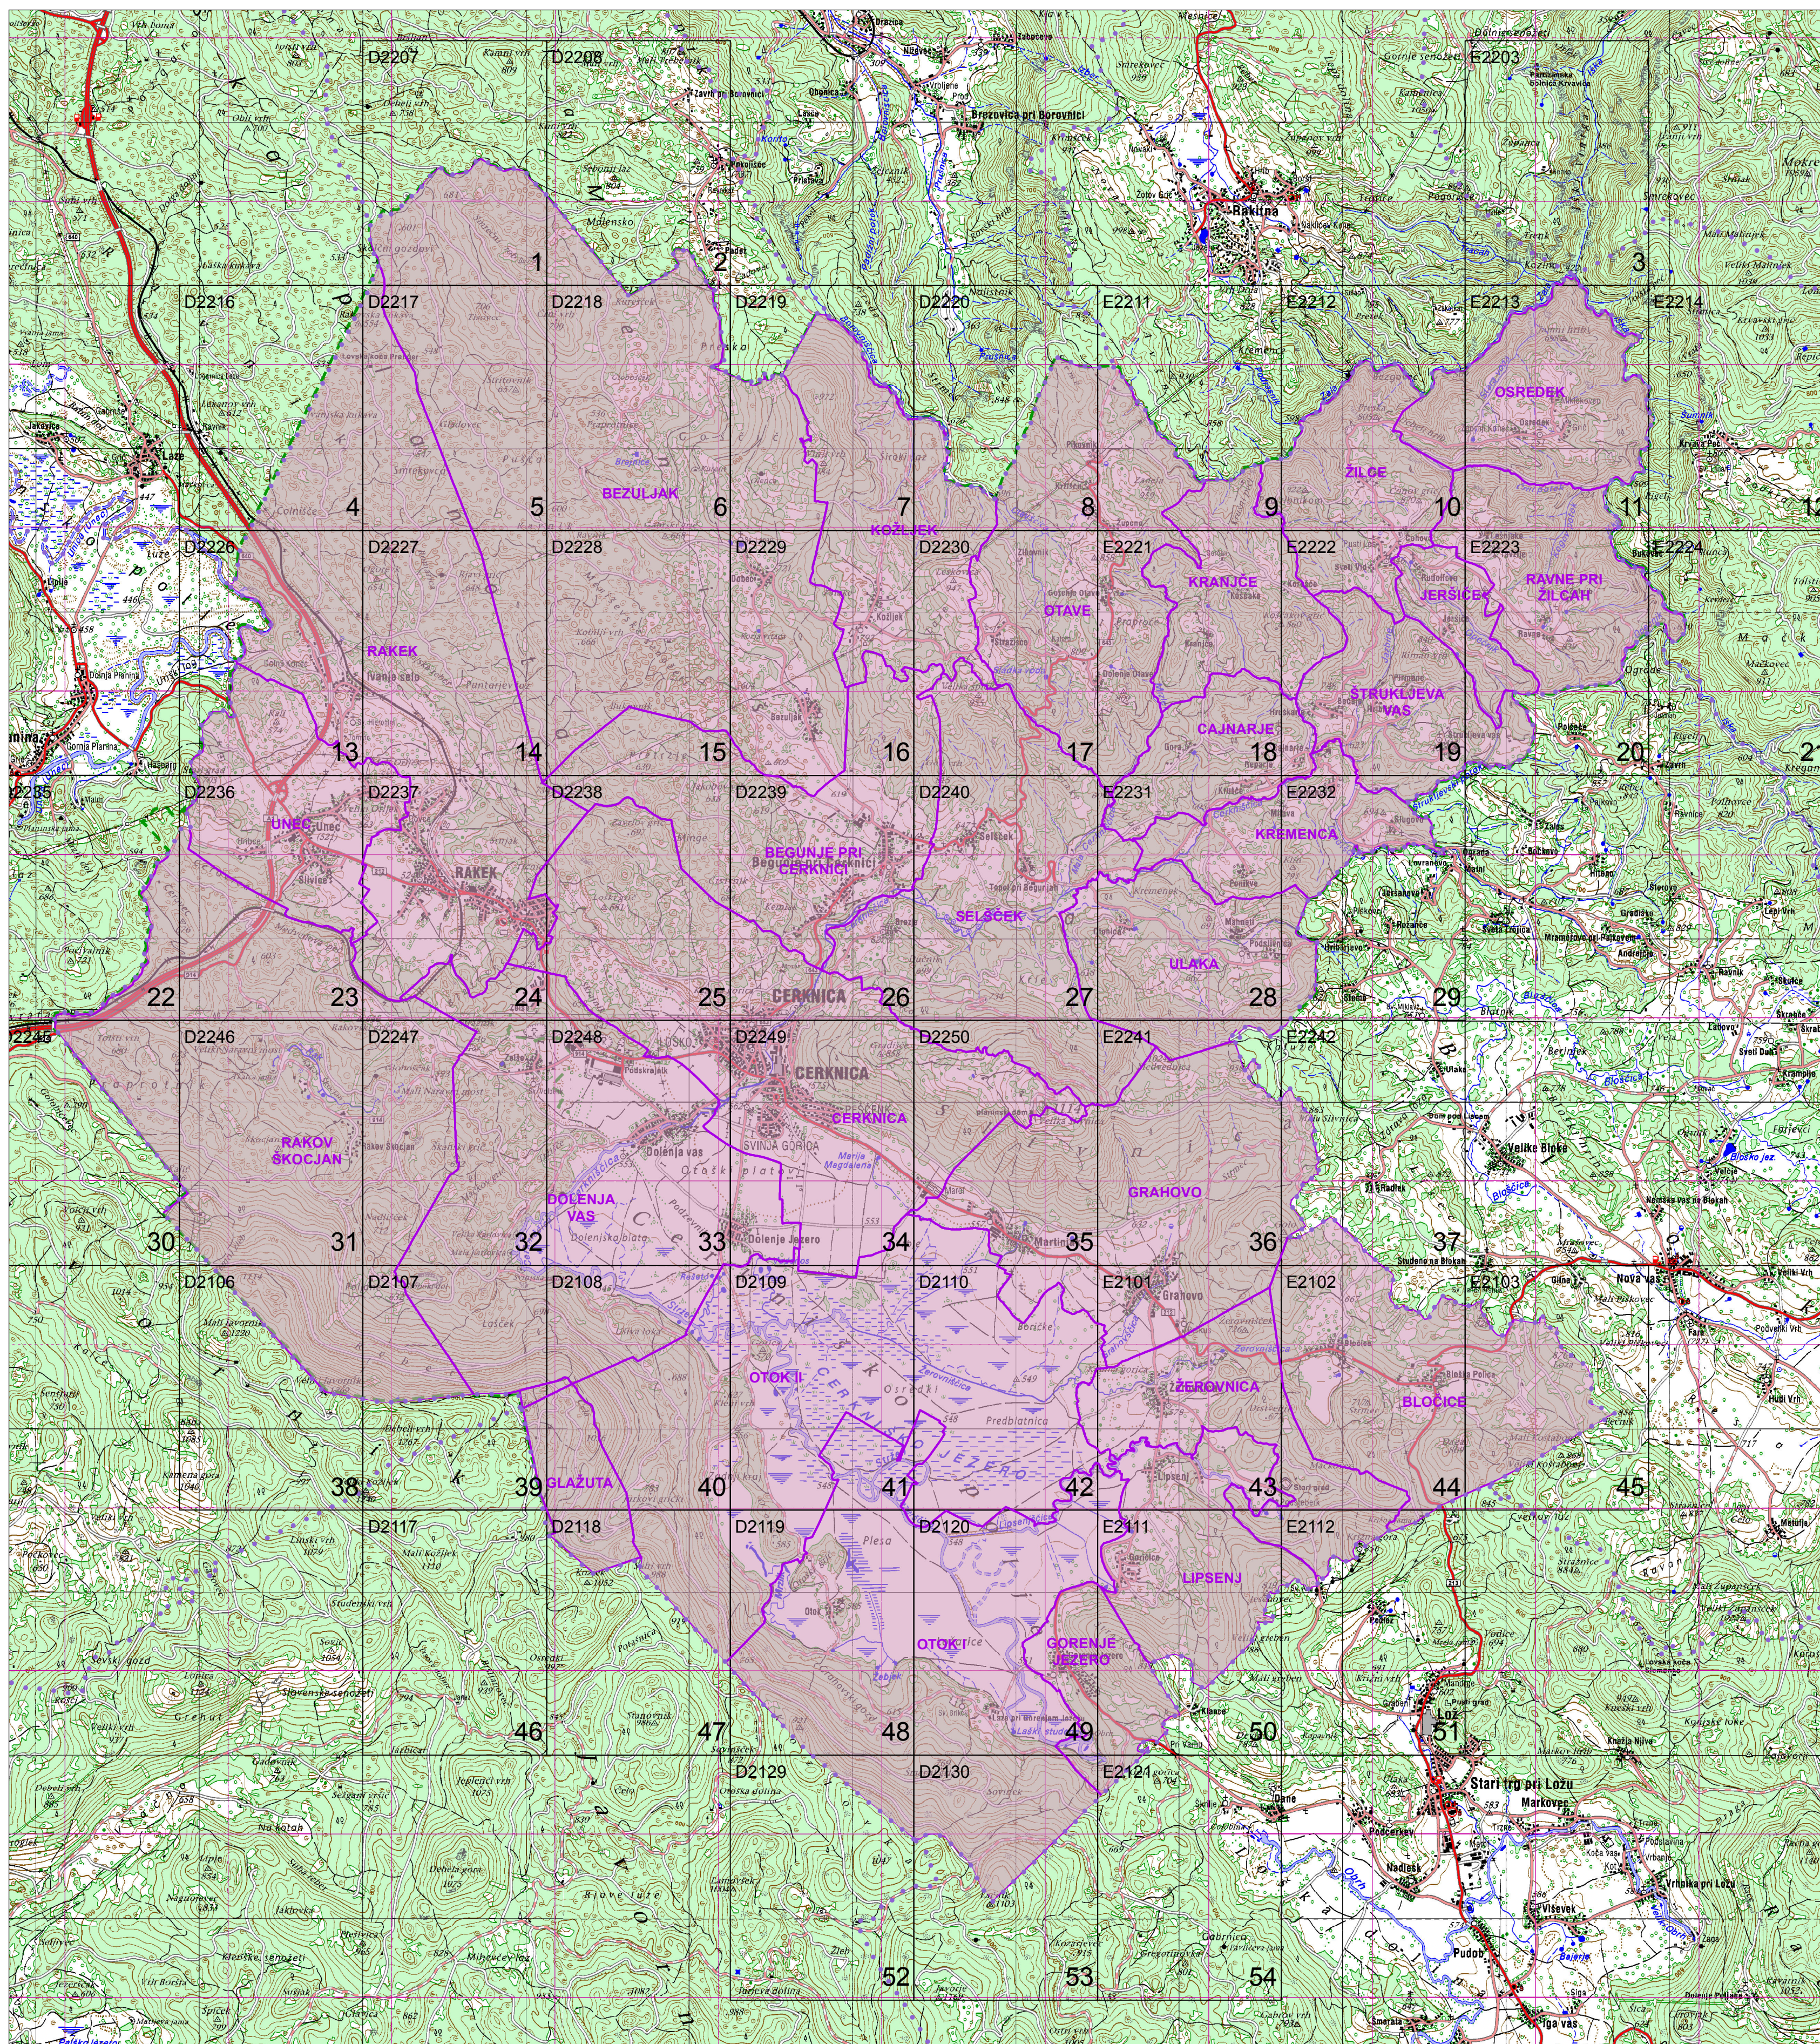

1. PREGLEDNA KARTA OBČINE CERKNICA Z RAZDELITVIJO NA LISTE

0 500 1.000 2.000 3.000 4.000 5.000 m

Vir: DTK 50 (GURS, oktober 2008)
Register prostorskih enot (GURS, maj 2011)

M = 1:50000

LEGENDA:

- meje občin
- območje občine Cerknica
- katastrske občine
- mreža kart v merilu 1:5000